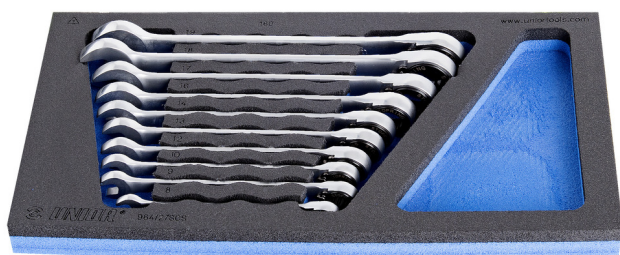

Набор ключей комбинированных с храповиком в SOS-ложементе

964/27SOS

Профили

Описание товара

- Размер ложемента: 188 x 364 x 30 мм
- Совместимо с тележками серии Eurostyle, Eurovision, Europlus and Hercules

В комплекте:

- 10x ключей кованых комбинированных с храповиком (арт. 160/2) 8, 9, 10, 12, 13, 14, 16, 17, 18, 19

Наименование товара

SKU

Артикул

Размеры

Количество

Наименование товара	SKU	Артикул	Размеры	Количество
Набор ключей комбинированных с храповиком в SOS-ложементе	621084	964/27SOS	8 - 19	10
Ключ кованый комбинированный с храповиком		160/2	8, 9, 10, 12, 13, 14, 16, 17, 18, 19	10
SOS-ложемент для ключей комбинированных с храповиком арт. 964/27SOS		v1964/27SOS	188x364x30	1