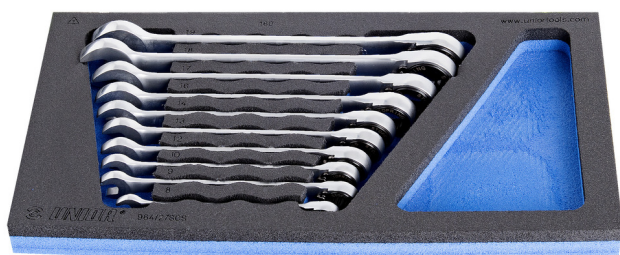

Набор ключей комбинированных с храповиком в SOS-ложементе

964/27SOS

Профили

Описание товара

- Размер ложемента: 188 x 364 x 30 мм
- Совместимо с тележками серии Eurostyle, Eurovision, Euromotion, Europlus and Hercules

В комплекте:

- 10x ключей кованых комбинированных с храповиком (арт. 160/2) 8, 9, 10, 12, 13, 14, 16, 17, 18, 19

Наименование товара

SKU

Артикул

Размеры

Количество

Наименование товара	SKU	Артикул	Размеры	Количество
Набор ключей комбинированных с храповиком в SOS-ложементе	621084	964/27SOS	8 - 19	10
Ключ кованый комбинированный с храповиком		160/2	8, 9, 10, 12, 13, 14, 16, 17, 18, 19	10
SOS-ложемент для ключей комбинированных с храповиком арт. 964/27SOS		v1964/27SOS	188x364x30	1