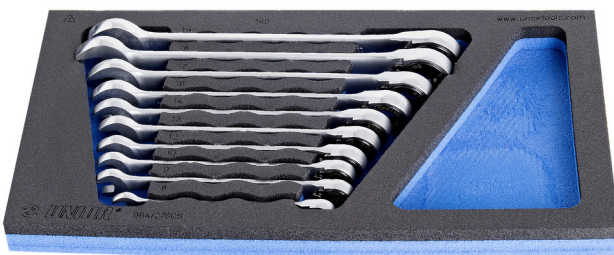

# Set de chei combinate forjate cu clichet in suport de plastic

964/27SOS

## Profile

## Caracteristicile produsului

- Tool tray dimension: 188 x 364 x 30 mm
- Compatible with drawers of Eurostyle, Eurovision, Europlus and Hercules (front drawers) line

## Set includes:

- 10x ratchet combination wrench (article 160/2) dim. 8, 9, 10, 12, 13, 14, 16, 17, 18, 19

Denumirea Produsului

SKU

Articol

Dimensiuni

Cantitate

Denumirea Produsului	SKU	Articol	Dimensiuni	Cantitate
Set de chei combinate forjate cu clichet in suport de plastic	621084	964/27SOS	8 - 19	10
Cheie combinata cu clichet		160/2	8, 9, 10, 12, 13, 14, 16, 17, 18, 19	10
Modul de plastic pentru chei combinate cu clichet		vI964/27SOS	188x364x30	1