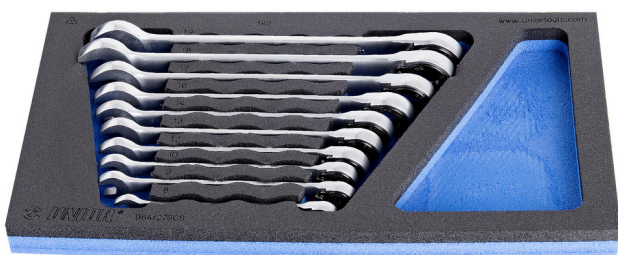

Zestaw kluczy płasko-oczkowych z grzechotką we wkładce SOS

964/27SOS

Profile

Cechy produktu

- Wkładka narzędziowa: 188 x 364 x 30 mm
- Kompatybilna z szufladami z linii Eurostyle, Eurovision, Europlus i Hercules (szuflady przednie)

Zestaw zawiera:

- 10x klucz płasko-oczkowy z grzechotką (art. 160/2) rozm. 8, 9, 10, 12, 13, 14, 16, 17, 18, 19

Nazwa produktu

SKU

Artykuł

Wymiary

Ilość

Nazwa produktu	SKU	Artykuł	Wymiary	Ilość
Zestaw kluczy płasko-oczkowych z grzechotką we wkładce SOS	621084	964/27SOS	8 - 19	10
Klucz płasko-oczkowy z grzechotką		160/2	8, 9, 10, 12, 13, 14, 16, 17, 18, 19	10
Wkładka narzędziowa do 964/27SOS		vI964/27SOS	188x364x30	1