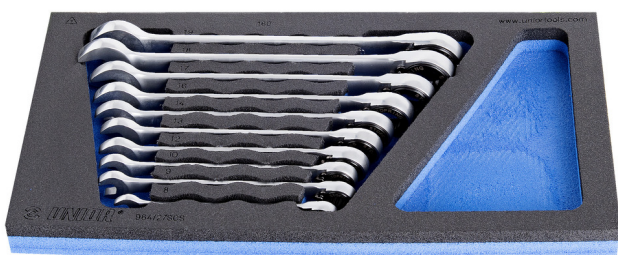

Zestaw kluczy płasko-oczkowych z grzechotką we wkładce SOS

964/27SOS

Profile

Cechy produktu

- Wkładka narzędziowa: 188 x 364 x 30 mm
- Kompatybilna z szufladami z linii Eurostyle, Eurovision, Euromotion, Europlus i Hercules (szuflady przednie)

Zestaw zawiera:

- 10x klucz płasko-oczkowy z grzechotką (art. 160/2) rozm. 8, 9, 10, 12, 13, 14, 16, 17, 18, 19

Nazwa produktu

SKU

Artykuł

Wymiary

Ilość

Nazwa produktu	SKU	Artykuł	Wymiary	Ilość
Zestaw kluczy płasko-oczkowych z grzechotką we wkładce SOS	621084	964/27SOS	8 - 19	10
Klucz płasko-oczkowy z grzechotką		160/2	8, 9, 10, 12, 13, 14, 16, 17, 18, 19	10
Wkładka narzędziowa do 964/27SOS		vI964/27SOS	188x364x30	1