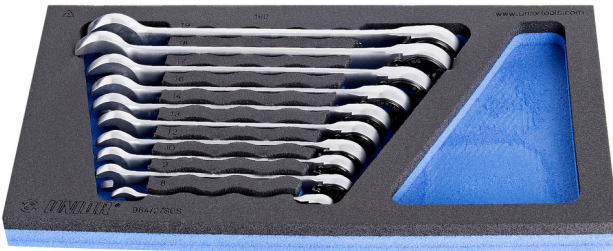

# Ratel-steekringsleutelset in SOS-module

964/27SOS

## Product attributen

- Tool tray dimension: 188 x 364 x 30 mm
- Compatible with drawers of Eurostyle, Eurovision, Euromotion, Europlus and Hercules (front drawers) line

## Set bevat

- 10x ratchet combination wrench (article 160/2) dim. 8, 9, 10, 12, 13, 14, 16, 17, 18, 19

Productnaam	SKU	Artikel	Afmetingen	Hoeveelheid
Ratel-steekringsleutelset in SOS-module	621084	964/27SOS	8 - 19	10

Productnaam	SKU	Artikel	Afmetingen	Hoeveelheid
Steekringratelsleutel		160/2	8, 9, 10, 12, 13, 14, 16, 17, 18, 19	10
SOS tool tray for 964/27SOS		vl964/27SOS	188x364x30	1

\* Afbeeldingen van producten zijn symbolisch. Alle afmetingen zijn in mm en gewicht in gram. Alle vermelde afmetingen kunnen variëren in tolerantie.