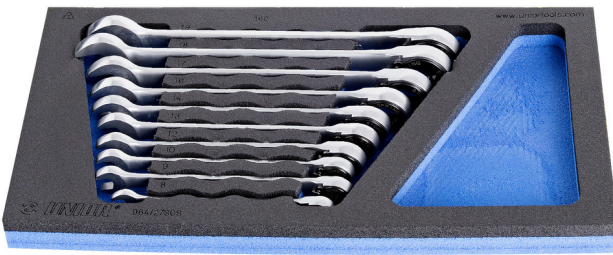

Συλλογή σφυρήλατων γερμανοπολύγωνων καστώνιας σε θήκη

964/27SOS

Προφίλ

Χαρακτηριστικά προϊόντος

- Διαστάσεις δίσκου εργαλείων: 188 x 364 x 30 mm
- Συμβατό με συρτάρια της σειράς Eurostyle, Eurovision, Euromotion, Europlus και Hercules (μπροστινά συρτάρια).

Το σετ περιλαμβάνει:

- 10x γερμανοπολύγωνα καστώνιας (article 160/2) dim. 8, 9, 10, 12, 13, 14, 16, 17, 18, 19

Σύστημα SOS

- υλικό: αφρός πολυαιθυλενίου μικρής πυκνότητας
- Οι θήκες πολυαιθυλενίου χρησιμοποιούνται για καθαρότερη και καλύτερη αποθήκευση και οργάνωση των εργαλείων σε εργαλειοφορείς, πάγκους εργασίας και εργαλειοθήκες. Το σύστημα αυτό ονομάζεται SOS. Οι θήκες SOS μπορούν να χρησιμοποιηθούν σε ευρεία κλίμακα θερμοκρασιών, δεν επηρεάζονται από την υγρασία και, αν χρησιμοποιηθούν σωστά, έχουν πολύ μεγάλη διάρκεια ζωής. Τα εργαλεία προστατεύονται καθώς το καθένα έχει τη θέση του. Οι υποδοχές των εργαλείων είναι απόλυτα

σχεδιασμένες, ώστε να μην επιτρέπουν στα εργαλεία να κινούνται ανεξέλεγκτα κατά τη μεταφορά τους. Επίσης, ο σχεδιασμός των υποδοχών επιτρέπει το να εντοπίζουμε πού εργαλείο λείπει με μία ματιά.

- Αυτοί οι δίσκοι εργαλείων από αφρώδες πολυαιθυλένιο χρησιμοποιούνται για πιο ξεκάθαρη και καλύτερα οργανωμένη αποθήκευση εργαλείων σε εργαλειοθήκες, βαλίτσες εργαλείων, συρτάρια εργαλειοφορέων και ντουλάπια εργαλείων. Αυτοί οι δίσκοι εργαλείων μπορούν να χρησιμοποιηθούν σε ένα ευρύ φάσμα θερμοκρασιών, δεν απορροφούν υγρασία και, με κανονική χρήση, έχουν μεγάλη διάρκεια ζωής. Προστατεύουν τα εργαλεία συγκρατώντας τα στη θέση που έχει σχεδιαστεί ειδικά για αυτά, αποτρέποντας έτσι την ανεξέλεγκτη μετακίνησή τους στον χώρο αποθήκευσης. Δεδομένου ότι οι θέσεις στον δίσκο είναι ακριβώς καθορισμένες και σχεδιασμένες για κάθε συγκεκριμένο εργαλείο, είναι επίσης εύκολο να διαπιστωθεί ποια εργαλεία λείπουν.