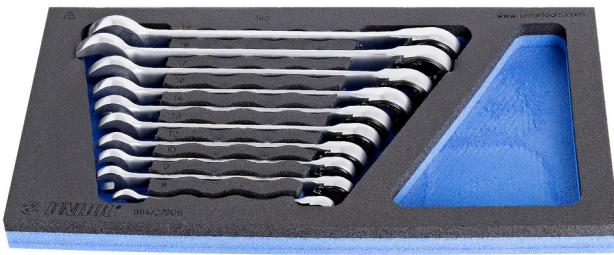

SOS Modul - Gabel- Knarrenringschlüssel-Set

964/27SOS

Profile

Produkteigenschaften

- Abmessungen Werkzeugeinsätze: 188 x 364 x 30 mm
- Für die Schubladen Eurostyle, Eurovision, Euromotion, Europlus and Hercules (vorne Schubladen) linie geeignet

Enthalten sind:

- 10x Gabelratschenringschlüssel (Artikel 160/2) Dim. 8, 9, 10, 12, 13, 14, 16, 17, 18, 19

Produktname

SKU

Artikel

Dimensionen

Anzahl

Produktname	SKU	Artikel	Dimensionen	Anzahl
SOS Modul - Gabel-Knarrenringschlüssel-Set	621084	964/27SOS	8 - 19	10
Gabelratschenringschlüssel		160/2	8, 9, 10, 12, 13, 14, 16, 17, 18, 19	10
SOS - Moduleinsatz für Gabel-Knarrenringschlüssel		v1964/27SOS	188x364x30	1