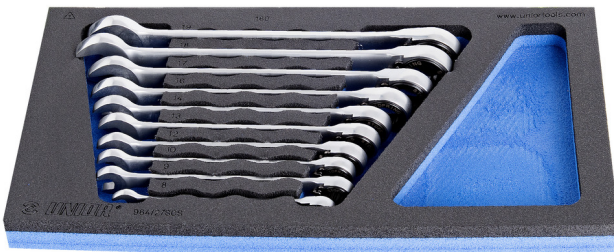

SOS Modul - Gabel- Knarrenringschlüssel-Set

964/27SOS

Profile

Produkteigenschaften

- Abmessungen Werkzeugeinsätze: 188 x 364 x 30 mm
- Für die Schubladen Eurostyle, Eurovision, Euromotion, Europlus and Hercules (vorne Schubladen) linie geeignet

Enthalten sind:

- 10x Gabelratschenringschlüssel (Artikel 160/2) Dim. 8, 9, 10, 12, 13, 14, 16, 17, 18, 19

SOS-Modul-Vorteile:

- Material: weiches Polyäthylenschaumstoff
- SOS-Module sind aus 2-lagigem geschäumten Polyethylen hergestellt, das beständig gegen Lagerfett, Benzin, Rohöl, Nitroverdünnungsmittel, Leim und Motoröl ist. Die Flüssigkeiten können einfach und ohne sichtbaren Reste (Flecken) entfernt werden. Leime und Motoröl müssen umgehend mit Hilfe von Reinigungsbenzin entfernt werden um bleibende Flecken zu vermeiden.
- These tool trays of polyethylene foam are used for clearer and better organised tool storage in tool boxes, tool cases, the drawers of tool carriages and tool cabinets. These tool trays can be used in a

wide range of temperatures, do not absorb dampness and, with normal use, have a long lifespan. They protect the tools by holding them in their own specifically designed place, thus preventing them from moving uncontrollably around in the storage area. As the positions in the tray are precisely defined and designed for each specific tool, it is also easy to establish which tools are missing.

Produktname	SKU	Artikel	Dimensionen	Anzahl
SOS Modul - Gabel-Knarrenringschlüssel-Set	621084	964/27SOS	8 - 19	10
Gabelratschenringschlüssel		160/6	8, 9, 10, 12, 13, 14, 16, 17, 18, 19	10
SOS - Moduleinsatz für Gabel-Knarrenringschlüssel		v1964/27SOS	188x364x30	1