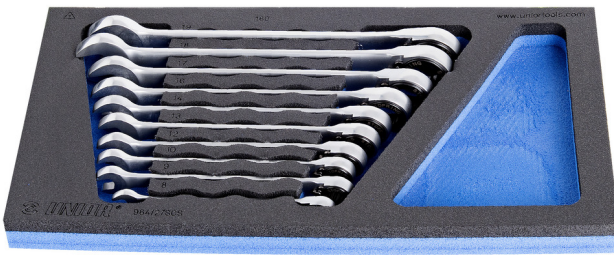

# SOS Modul - Gabel- Knarrenringschlüssel-Set

964/27SOS

## Produkteigenschaften

- Abmessungen Werkzeugeinsätze: 188 x 364 x 30 mm
- Für die Schubladen Eurostyle, Eurovision, Europlus and Hercules (vorne Schubladen) linie geeignet

## Enthalten sind:

- 10x Gabelratschenringschlüssel (Artikel 160/2) Dim. 8, 9, 10, 12, 13, 14, 16, 17, 18, 19

Produktname

SKU

Artikel

Dimensionen

Anzahl

Produktname	SKU	Artikel	Dimensionen	Anzahl
SOS Modul - Gabel-Knarrenringschlüssel-Set	621084	964/27SOS	8 - 19	10
Gabelratschenringschlüssel		160/2	8, 9, 10, 12, 13, 14, 16, 17, 18, 19	10
SOS - Moduleinsatz für Gabel-Knarrenringschlüssel		v1964/27SOS	188x364x30	1