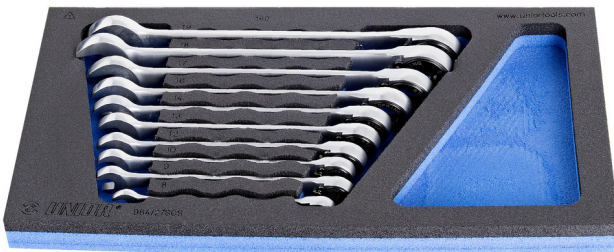

Jeu de clés mixtes à cliquet en module SOS

964/27SOS

Profils

Description produit

- Dimension du module : 188 x 364 x 30 mm
- Compatible avec les tiroirs des gammes Eurostyle, Eurovision, Europlus et Hercules (tiroirs de devant)

Le jeu comprend :

- 10x ratchet combination wrench (article 160/2) dim. 8, 9, 10, 12, 13, 14, 16, 17, 18, 19

Nom du produit

SKU

Article

Dimensions

Quantité

Nom du produit	SKU	Article	Dimensions	Quantité
Jeu de clés mixtes à cliquet en module SOS	621084	964/27SOS	8 - 19	10
Clé mixte à cliquet		160/2	8, 9, 10, 12, 13, 14, 16, 17, 18, 19	10
Module mousse SOS vide pour 964/27SOS		v1964/27SOS	188x364x30	1