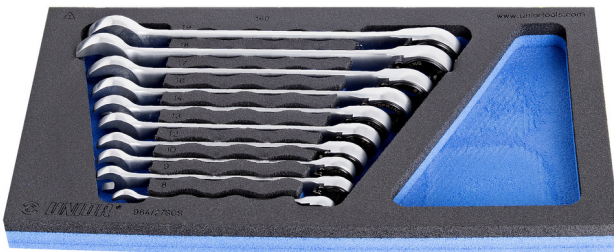

# Jeu de clés mixtes à cliquet en module SOS

964/27SOS

## Description produit

- Dimension du module : 188 x 364 x 30 mm
- Compatible avec les tiroirs des gammes Eurostyle, Eurovision, Europlus et Hercules (tiroirs de devant)

## Le jeu comprend :

- 10x ratchet combination wrench (article 160/2) dim. 8, 9, 10, 12, 13, 14, 16, 17, 18, 19

Nom du produit

SKU

Article

Dimensions

Quantité

Nom du produit	SKU	Article	Dimensions	Quantité
Jeu de clés mixtes à cliquet en module SOS	621084	964/27SOS	8 - 19	10
Clé mixte à cliquet		160/2	8, 9, 10, 12, 13, 14, 16, 17, 18, 19	10
Module mousse SOS vide pour 964/27SOS		v1964/27SOS	188x364x30	1