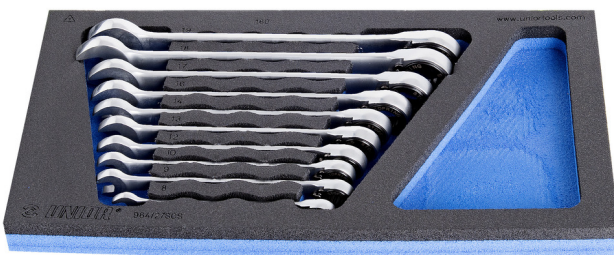

# Jeu de clés mixtes à cliquet en module SOS

964/27SOS

## Description produit

- Dimensions du module : 188 x 364 x 30 mm
- Compatible avec les tiroirs des gammes Eurostyle, Eurovision, Europlus et Hercules (tiroirs de devant)

## Le jeu comprend :

- 10 clés mixtes à cliquet (réf 160/2) dim 8, 9, 10, 12, 13, 14, 16, 17, 18, 19

Nom du produit

SKU

Article

Dimensions

Quantité

Nom du produit	SKU	Article	Dimensions	Quantité
Jeu de clés mixtes à cliquet en module SOS	621084	964/27SOS	8 - 19	10
Clé mixte à cliquet		160/2	8, 9, 10, 12, 13, 14, 16, 17, 18, 19	10
Module mousse SOS vide pour 964/27SOS		v1964/27SOS	188x364x30	1