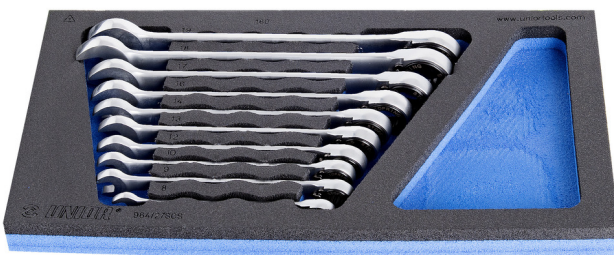

Jeu de clés mixtes à cliquet en module SOS

964/27SOS

Profils

Description produit

- Dimensions du module : 188 x 364 x 30 mm
- Compatible avec les tiroirs des gammes Eurostyle, Eurovision, Euromotion, Europlus et Hercules (tiroirs de devant)

Le jeu comprend :

- 10 clés mixtes à cliquet (réf 160/2) dim 8, 9, 10, 12, 13, 14, 16, 17, 18, 19

Nom du produit

SKU

Article

Dimensions

Quantité

Nom du produit	SKU	Article	Dimensions	Quantité
Jeu de clés mixtes à cliquet en module SOS	621084	964/27SOS	8 - 19	10
Clé mixte à cliquet		160/2	8, 9, 10, 12, 13, 14, 16, 17, 18, 19	10
Module mousse SOS vide pour 964/27SOS		v1964/27SOS	188x364x30	1