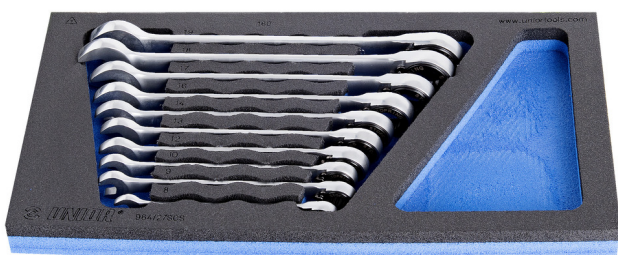

# Sada očkoplochých ráčnových klíčů v SOS zásobníku

964/27SOS

## Vlastnosti produktu

- Rozměry zásobníku náradí: 188 x 364 x 30 mm
- Kompatibilní se zásuvkami řady Eurostyle, Eurovision, Euromotion, Europlus a Hercules (přední zásuvky)

## Sada obsahuje:

- 10x Očkoplochý ráčnový klíč (art. 160/2) dim. 8, 9, 10, 12, 13, 14, 16, 17, 18, 19

## SOS nářaďové vložky - výhody

- materiál : polyetylenová pěna s nízkou hustotou
- Vložky SOS jsou vyrobeny z dvouvrstvého pěnového polyetylenu, který je odolný vůči mazivům, benzínu, oleji, nitro ředidlům, adhezivním prostředkům a motorovému oleji - veškeré tyto látky lze odstranit bez viditelných následků (skvrn). Adhezivní prostředky a motorový olej je nutno odstranit IHNED benzínem, aby se zabránilo tvoření stálých skvrn.
- These tool trays of polyethylene foam are used for clearer and better organised tool storage in tool boxes, tool cases, the drawers of tool carriages and tool cabinets. These tool trays can be used in a