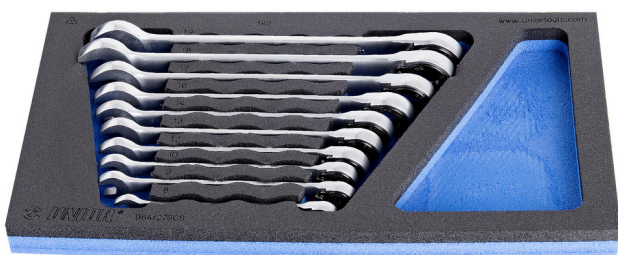

Комплект звездогаечни ключове тресчотка в SOS подложка

964/27SOS

Профили

Параметри на продукта

- Инструментална подложка : 188 x 364 x 30 mm
- Съвместим с чекмеджета от Eurostyle, Eurovision, Euromotion, Europlus и Hercules (предни чекмеджета) линия

Комплектът включва :

- 10хключ звездогаечен с тресчотк (артикул 160/2) разм. 8, 9, 10, 12, 13, 14, 16, 17, 18, 19

SOS подложки за инструменти-предимства:

- материал: полиетиленова пяна
- SOS подложките за инструменти са изработени от двуслоен пенообразен полиетилен, който е устойчив на грес, бензин, масло, разреждители, лепила и моторни масла - всички, които лесно могат да бъдат отстранени, без да оставят видими остатъци (петна). Лепила и моторно масло трябва да бъдат отстранени незабавно, чрез почистване с бензин, с цел да се избегне постоянното оцветяване.

- These tool trays of polyethylene foam are used for clearer and better organised tool storage in tool boxes, tool cases, the drawers of tool carriages and tool cabinets. These tool trays can be used in a wide range of temperatures, do not absorb dampness and, with normal use, have a long lifespan. They protect the tools by holding them in their own specifically designed place, thus preventing them from moving uncontrollably around in the storage area. As the positions in the tray are precisely defined and designed for each specific tool, it is also easy to establish which tools are missing.