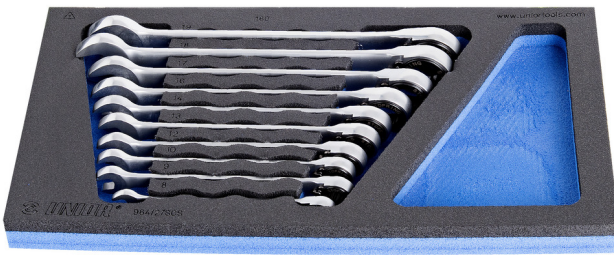

Set i çelësave të kombinuar me shtrënguese në SOS sirtar

964/27SOS

Profiles

Product features

- Tool tray dimension: 188 x 364 x 30 mm
- Compatible with drawers of Eurostyle, Eurovision, Europlus and Hercules (front drawers) line

Set includes:

- 10x ratchet combination wrench (article 160/2) dim. 8, 9, 10, 12, 13, 14, 16, 17, 18, 19

Product name

SKU

Article

Dimensions

Quantity

Product name	SKU	Article	Dimensions	Quantity
Set i çelësave të kombinuar me shtrënguese në SOS sirtar	621084	964/27SOS	8 - 19	10
Çelës i kombinuar me shtrënguese		160/2	8, 9, 10, 12, 13, 14, 16, 17, 18, 19	10
SOS mjet tabaka për 964/27SOS		v1964/27SOS	188x364x30	1

* Imazhet e produkteve janë simbolike. Të gjitha dimensionet janë në mm, pesha në gram. Të gjitha dimensionet e listuara mund të ndryshojnë në tolerancë.