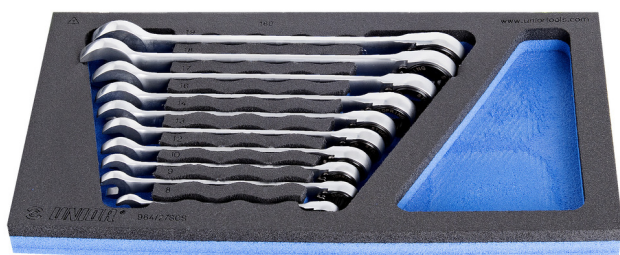

Set i çelësave të kombinuar me shtrënguese në SOS sirtar

964/27SOS

Profiles

Product features

- Dimensionet e futjes: 188 x 364 x 30 mm
- Për sirtarët e karrocave Eurostyle, Eurovision, Euromotion, Europlus dhe Hercules (mbajtëse përpara)

Seti përfshin:

- 10 copë. çelësat e pirunit të shpejtë (art. 160/2), dim. 8, 9, 10, 12, 13, 14, 16, 17, 18, 19

Product name

SKU

Article

Dimensions

Quantity

Product name	SKU	Article	Dimensions	Quantity
Set i çelësave të kombinuar me shtrënguese në SOS sirtar	621084	964/27SOS	8 - 19	10
Çelës i kombinuar me shtrënguese		160/2	8, 9, 10, 12, 13, 14, 16, 17, 18, 19	10
SOS mjet tabaka për 964/27SOS		v1964/27SOS	188x364x30	1

* Imazhet e produkteve janë simbolike. Të gjitha dimensionet janë në mm, pesha në gram. Të gjitha dimensionet e listuara mund të ndryshojnë në tolerancë.