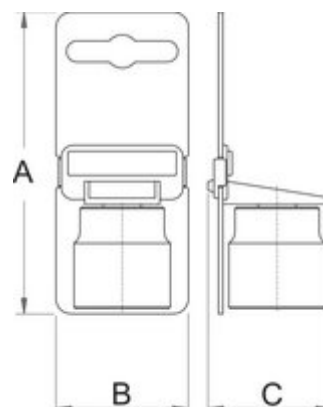

Nadstavec 3/4", dlhý

197.4/1

Profiles

Premium Flex

[(/sk/about-](#)

[us/materials).](#)

[(/sk/support/waranty).](#)

Product features

- materiál: premium flex chróm vanádiová oceľ
- kované, tvrdené a temperované,
- chrómované v súlade s ISO 1456:2009
- leštená hlava
- podľa ISO 3316

Standards

ISO 3316 No. 204

		L	D1	D2	
602740	3/4"	200	25.3	36	635
602739	3/4"	400	25.3	36	1160

Retail packaging