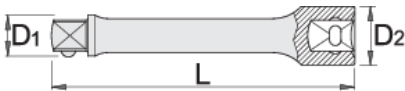

## Profiles

Barcode	Size	L	D1	D2	Weight
602740	3/4"	200	25.3	36	635
602739	3/4"	400	25.3	36	1160

\* Imazhet e produkteve janë simbolike. Të gjitha dimensionet janë në mm, pesha në gram. Të gjitha dimensionet e listuara mund të ndryshojnë në tolerancë.