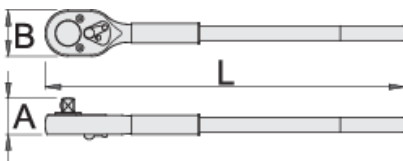

Omschakelbare ratel 3/4"

197.1/1

Profielen

Standaard

ISO 3315 No. 257

Product attributen

- materiaal: premium flex chroom vanadium staal
- body drop forged
- entirely hardened and tempered
- 24 - teeth
- surface finish: chrome plated to standard ISO 1456:2009
- made according to standard ISO 3315

602737

3/4"

A

58

B

63.5

L

500

2590

* Afbeeldingen van producten zijn symbolisch. Alle afmetingen zijn in mm en gewicht in gram. Alle vermelde afmetingen kunnen variëren in tolerantie.

Gebruik (Afbeeldingen)

Onderdelen

Set reserveonderdelen voor 197.1/1