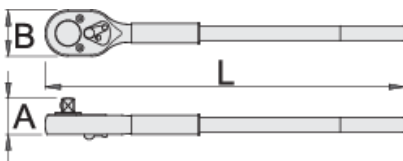

Omschakelbare ratel 3/4"

197.1/1

Profielen

Standaard

ISO 3315 No. 257

Product attributen

- materiaal: premium flex chroom vanadium staal
- body drop forged
- entirely hardened and tempered
- 24 - teeth
- surface finish: trivalent chrome plated to standard ISO 1456:2009
- made according to standard ISO 3315

602737

3/4"

A

58

B

63.5

L

500

2590

* Afbeeldingen van producten zijn symbolisch. Alle afmetingen zijn in mm en gewicht in gram. Alle vermelde afmetingen kunnen variëren in tolerantie.

Gebruik (Afbeeldingen)

Onderdelen

Set reserveonderdelen voor 197.1/1