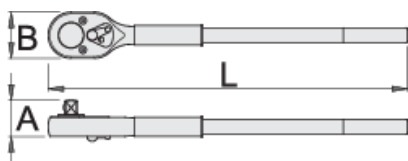

Ráčna prepínací 3/4"

197.1/1

Profily

Standardy

ISO 3315 č. 257

Vlastnosti produktu

- materiál: Premium Flex chrom-vanadium ocel
- Kované tělo
- Zcela kalené a popouštěné
- 24 zubů
- Povrchová úprava: chromováno dle normy ISO 1456:2009
- Vyrobeno dle normy ISO 3315

602737

3/4"

A

58

B

63.5

L

500

2590

* Obrázky produktů jsou symbolické. Všechny rozměry jsou v mm a hmotnost v gramech. Všechny uvedené rozměry se mohou lišit v toleranci.

Používání (obrázky)

náhradní části

Sada náhradních dílů pro 197.1