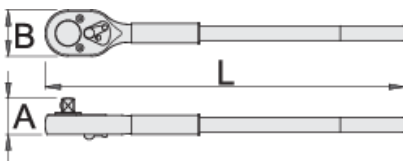

Omschakelbare ratel 3/4"

197.1/1

Profielen

Standaard

ISO 3315 nr. 257

Product attributen

- material: premium flex chrome vanadium steel
- body drop forged
- entirely hardened and tempered
- 24 - teeth
- surface finish: trivalent chrome plated to standard ISO 1456:2009
- made according to standard ISO 3315

602737

3/4"

A

58

B

63.5

L

500

2590

* Afbeeldingen van producten zijn symbolisch. Alle afmetingen zijn in mm, en het gewicht in grammen. Alle vermelde afmetingen kunnen variëren in tolerantie.

Gebruik (Afbeeldingen)

Onderdelen

Set of spare parts for 197.1/1