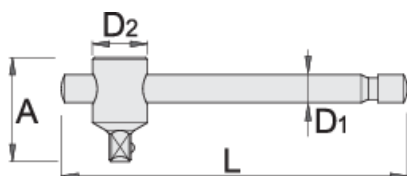

Vratidlo 3/4"

197.3/1

Profiles

Standards

ISO 3315 No. 253

Product features

- materiál: premium flex chróm vanádiová ocel'
- tvrdená a temperovaná
- chrómované v súlade s ISO 1456:2009
- leštená hlava
- vyrobené v súlade s ISO 3315

A

D1

D2

L

602738

3/4"

60

20

37

455

1400

* Obrázky sú symbolické. Všetky rozmery sú v mm, hmotnosť je v g. Všetky udané rozmery sa môžu líšiť v rámci tolerancie.