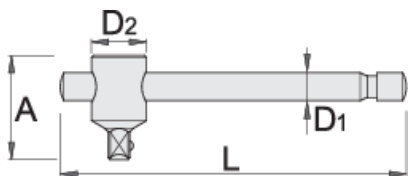

## Profiles

## Product features

- материјал:специјален флекс хром ванадиум челик
- целосно појачан и кален
- хромирана според ISO 1456:2009
- полирана глава
- изработена според стандард ISO 3315

Barcode	Profile	A	D1	D2	L	Weight
602738	3/4"	60	20	37	455	1400

\* Сликите на производите се симболични. Сите димензии се во мм, тежината е во грамови. Сите наведени димензии може да се разликуваат во ниво на толеранција