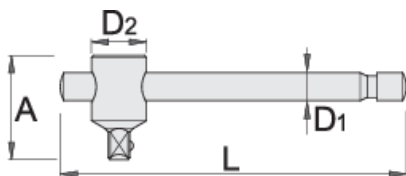

## Profiles

## Product features

- материјал:специјален флекс хром ванадиум челик
- целосно појачан и кален
- хромирана според ISO 1456:2009
- полирана глава
- изработена според стандард ISO 3315

Barcode	Profile	A	D1	D2	L	Weight
602738	3/4"	60	20	37	455	1400

\* Сликите на производите се симболични. Сите димензии се во мм, тежината е во грамови. Сите наведени димензии може да се разликуваат во ниво на толеранција