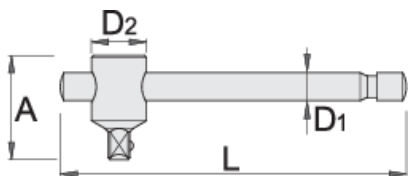

Т рачка 3/4"

197.3/1

Profiles

Standards

ИСО 3315 Бр. 253

Product features

- материјал:специјален флекс хром ванадиум челик
- целосно појачан и кален
- хромирана според ISO 1456:2009
- полирана глава
- изработена според стандард ISO 3315

A

D1

D2

L

602738

3/4"

60

20

37

455

1400

* Сликите на производите се симболични. Сите димензии се во мм, тежината е во грамови. Сите наведени димензии може да се разликуваат во ниво на толеранција