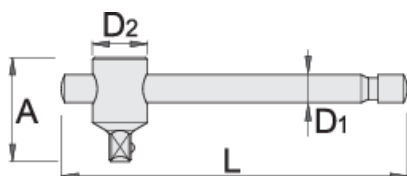

## Profils

## Description produit

- Matière : acier Chrome Vanadium Premium Flex
- Entièrement traité thermiquement et trempé
- Finition chromée suivant la norme ISO 1456:2009
- Tête polie
- Fabriqué dans le respect de la norme ISO 3315

Barcode	Profile	A	D1	D2	L	Weight
602738	3/4"	60	20	37	455	1400

\* Les images des produits ne sont pas contractuelles. Toutes les dimensions sont en mm, les poids en grammes.