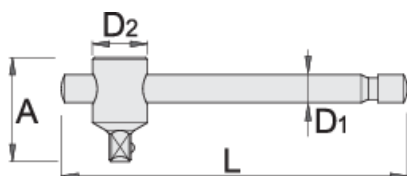

T- vratidlo 3/4"

197.3/1

Profily

Standardy

ISO 3315 č. 253

Vlastnosti produktu

- materiál: Premium Flex chrom-vanadium ocel
- Zcela kalené a popouštěné
- povrch chrom
- leštěná hlava
- Vyrobeno dle normy ISO 3315

A

D1

D2

L

602738

3/4"

60

20

37

455

1400

* Obrázky produktů jsou symbolické. Všechny rozměry jsou v mm a hmotnost v gramech. Všechny uvedené rozměry se mohou lišit v toleranci.