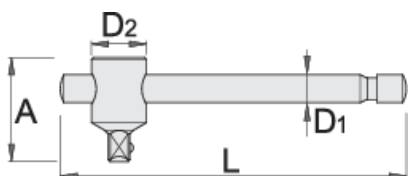

T- vratidlo 3/4"

197.3/1

Profily

Standardy

ISO 3315 č. 253

Vlastnosti produktu

- materiál: Premium Flex chrom-vanadium ocel
- Zcela kalené a popouštěné
- povrch chrom
- leštěná hlava
- Vyrobeno dle normy ISO 3315

Barcode	Size	A	D1	D2	L	Weight
602738	3/4"	60	20	37	455	1400

* Obrázky produktů jsou symbolické. Všechny rozměry jsou v mm a hmotnost v gramech. Všechny uvedené rozměry se mohou lišit v toleranci.