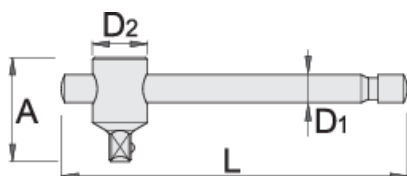

## Параметри на продукта

- материал: хром-ванадий
- изцяло закалена
- хромиран в съответствие със стандарт ISO 1456:2009
- полирана глава
- изработена в съответствие със стандарт ISO 3315

602738

3/4"

A

60

D1

20

D2

37

L

455

1400

\* Снимките на продуктите са символични. Всички размери са в мм., теглото е в грамове .