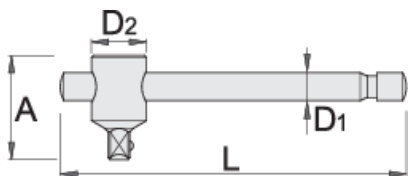

Ръчка Т - образна 3/4"

197.3/1

Профили

Стандарти

ISO 3315 No. 253

Параметри на продукта

- материал: хром-ванадий
- изцяло закалена
- хромиран в съответствие със стандарт ISO 1456:2009
- полирана глава
- изработена в съответствие със стандарт ISO 3315

Barcode	Size	A	D1	D2	L	Weight
602738	3/4"	60	20	37	455	1400

* Снимките на продуктите са символични. Всички размери са в мм., теглото е в грамове .