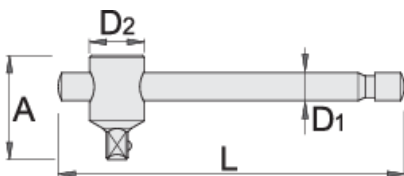

Dorezë "T" 3/4"

197.3/1

Profiles

Standards

ISO 3315 No 253

Product features

- Materiali: krom vanadium
- krejtësisht të thekur me te zbutura
- përfundojë sipërfaqe: krom kromuar sipas ISO 1456:2009
- kreu i lëmuar
- bërë sipas standardit ISO 3315

602738

3/4"

A

60

D1

20

D2

37

L

455

1400

* Imazhet e produkteve janë simbolike. Të gjitha dimensionet janë në mm, pesha në gram. Të gjitha dimensionet e listuara mund të ndryshojnë në tolerancë.