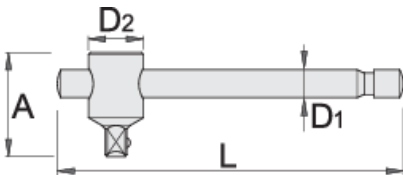

## Profiles

## Product features

- Materiali: krom vanadium
- krejtësisht të thekur me te zbutura
- përfundojë sipërfaqe: krom kromuar sipas ISO 1456:2009
- kreu i lëmuar
- bërë sipas standardit ISO 3315

602738

3/4"

A

\* Imazhet e produkteve janë simbolike. Të gjitha dimensionet janë në mm, pesha në gram. Të gjitha dimensionet e listuara mund të ndryshojnë në tolerancë.