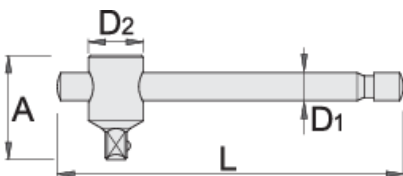

## Product features

- Materiali: krom vanadium
- krejtësisht të thekur me te zbutura
- përfundojë sipërfaqe: krom kromuar sipas ISO 1456:2009
- kreu i lëmuar
- bërë sipas standardit ISO 3315

602738

3/4"

A

\* Imazhet e produkteve janë simbolike. Të gjitha dimensionet janë në mm, pesha në gram. Të gjitha dimensionet e listuara mund të ndryshojnë në tolerancë.