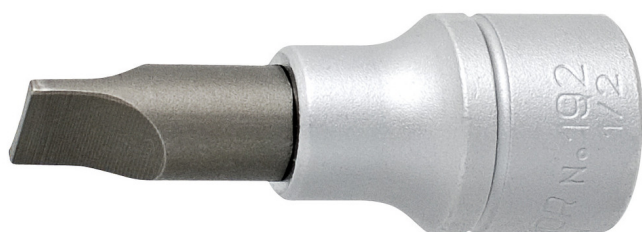

# Насаден клуч со плоснат врв приклучок 1/2"

192/2SL

## Product features

- материјал: глава од специјален флекс хром ванадиум челик
- материјал: врв од специјален плус јаглороден челик
- целосно појачан и кален

	a	b	D	L	L1		
605551	1.2	8	22.9	63	27	77	1
605552	1.6	10	22.9	63	27	77	1