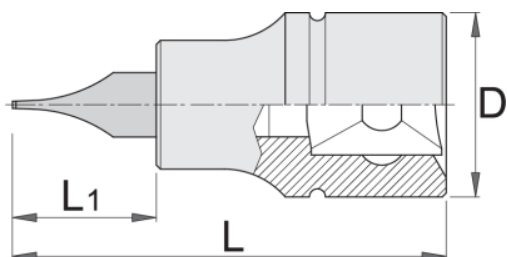

# Насаден клуч со плоснат врв приклучок 1/2"

192/2SL

## Product features

- материјал: глава од специјален флекс хром ванадиум челик
- материјал: врв од специјален плус јаглороден челик
- целосно појачан и кален

	a	b	D	L	L1		
605551	1.2	8	22.9	63	27	77	1
605552	1.6	10	22.9	63	27	77	1

	a	b	D	L	L1		
605553	2	12	22.9	63	27	77	1
605554	2.5	14	22.9	63	27	77	1
605555	2.5	16	22.9	63	27	77	1