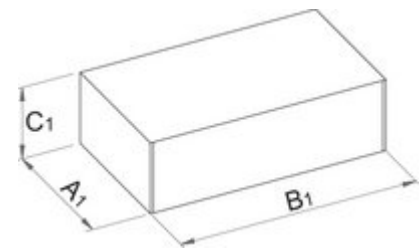

Retail packaging

	MA	MB	MC	
605551	135	44	43	82
605552	135	44	43	82
605553	135	44	43	82
605554	135	44	43	82
605555	135	44	43	82