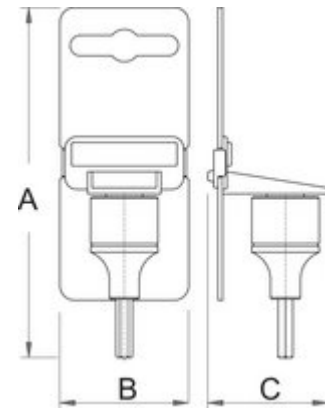

# Насаден клуч со плоснат врв приклучок 1/2"

192/2SL

## Product features

- материјал: глава од специјален флекс хром ванадиум челик
- материјал: врв од специјален плус јаглороден челик
- целосно појачан и кален

	a	b	D	L	L1		
605551	1.2	8	22.9	63	27	77	1
605552	1.6	10	22.9	63	27	77	1

	a	b	D	L	L1		
605553	2	12	22.9	63	27	77	1
605554	2.5	14	22.9	63	27	77	1
605555	2.5	16	22.9	63	27	77	1