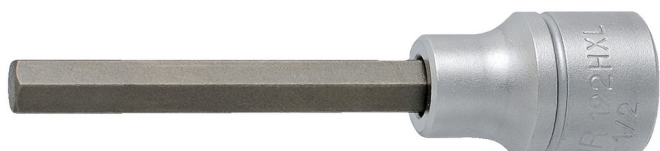

Nastavek vijačni 1/2", inbus, dolg

192/2HXL

Profili

Premium Flex

[\(/slo/about-](#)

[us/materials\)](#) **Premium +**

[\(/slo/about-us/materials\)](#)

[\(/slo/support/warranty\)](#)

Atributi izdelka

- material: glava: Premium Flex krom vanadijevo jeklo, kromirana
- material: vijačni nastavek: Premium Plus ogljikovo jeklo, protikorozijsko naoljen
- v celoti poboljšan
- v celoti izdelan v skladu s standardom DIN 7422 (samo metrične dimenzije)

		D	L	L1	
603380	5	22.9	100	64	67
603381	6	22.9	100	64	67
619805	6	22.9	183	147	95
603383	7	22.9	100	64	67
603384	8	22.9	100	64	67

		D	L	L1	
619806	8	22.9	143	107	115
603386	10	22.9	100	64	117
619807	10	22.9	163	127	163
603455	12	22.9	100	64	139
619415	14	22.9	100	64	165