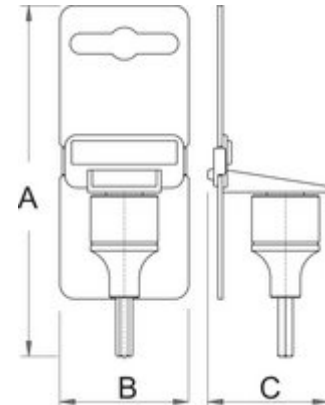

Nastavek vijačni 1/2", inbus, dolg

192/2HXL

Profili

Premium Flex

[\(/slo/about-](#)

[us/materials\)](#) **Premium +**

[\(/slo/about-us/materials\)](#)

[\(/slo/support/warranty\)](#)

Atributi izdelka

- material: glava: Premium Flex krom vanadijevo jeklo, kromirana
- material: vijačni nastavek: Premium Plus ogljikovo jeklo, protikorozijsko naoljen
- v celoti poboljšan
- v celoti izdelan v skladu s standardom DIN 7422 (samo metrične dimenzije)

		D	L	L1	
603380	5	22.9	100	64	67
603381	6	22.9	100	64	67
619805	6	22.9	183	147	95
603383	7	22.9	100	64	67
603384	8	22.9	100	64	67

		D	L	L1	
619806	8	22.9	143	107	115
603386	10	22.9	100	64	117
619807	10	22.9	163	127	163
603455	12	22.9	100	64	139
619415	14	22.9	100	64	165