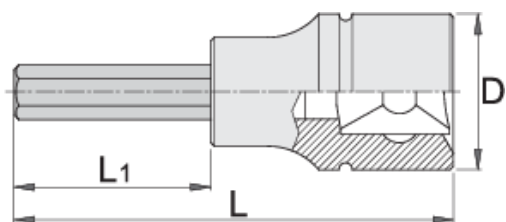

Nastavek vijačni 1/2", inbus, dolg

192/2HXL

Profili

Premium Flex

[\(/slo/about-](#)

[us/materials\)](#) **Premium +**

[\(/slo/about-us/materials\)](#)

[\(/slo/support/warranty\)](#)

Atributi izdelka

- material: glava: Premium Flex krom vanadijevo jeklo, kromirana
- material: vijačni nastavek: Premium Plus ogljikovo jeklo, protikorozijsko naoljen
- v celoti poboljšan
- v celoti izdelan v skladu s standardom DIN 7422 (samo metrične dimenzije)

		D	L	L1	
603380	5	22.9	100	64	67
603381	6	22.9	100	64	67
619805	6	22.9	183	147	95
603383	7	22.9	100	64	67
603384	8	22.9	100	64	67

		D	L	L1	
619806	8	22.9	143	107	115
603386	10	22.9	100	64	117
619807	10	22.9	163	127	163
603455	12	22.9	100	64	139
619415	14	22.9	100	64	165