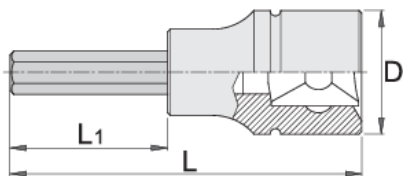

Hlavica zástrčná dlhá - IMBUS 1/2"

192/2HXL

Profiles

Product features

- materiál: hlavica z premium flex chróm vanádiovej ocele
- materiál: hrot z premium plus uhlíkovej ocele
- čeluste sú kalené a tvrdené
- vyrobené v súlade s DIN 7422

		D	L	L1	
603380	5	22.9	100	64	67
603381	6	22.9	100	64	67
619805	6	22.9	183	147	95
603383	7	22.9	100	64	67
603384	8	22.9	100	64	67

D

L

L1

603386	10	22.9	100	64	117
619807	10	22.9	163	127	163
603455	12	22.9	100	64	139
619415	14	22.9	100	64	165

* Obrázky sú symbolické. Všetky rozmery sú v mm, hmotnosť je v g. Všetky udané rozmery sa môžu líšiť v rámci tolerancie.