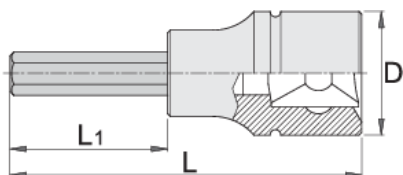

Hlavica zástrčná dlhá - IMBUS 1/2"

192/2HXL

Profiles

Product features

- materiál: hlavica z premium flex chróm vanádiovej ocele
- materiál: hrot z premium plus uhlíkovej ocele
- čeluste sú kalené a tvrdené
- vyrobené v súlade s DIN 7422

		D	L	L1		
603380	5	22.9	100	64	67	
603381	6	22.9	100	64	67	
619805	6	22.9	183	147	95	Till end of stock
603383	7	22.9	100	64	67	

D

L

L1

603384	8	22.9	100	64	67	
619806	8	22.9	143	107	115	Till end of stock
603386	10	22.9	100	64	117	
619807	10	22.9	163	127	163	
603455	12	22.9	100	64	139	
619415	14	22.9	100	64	165	Till end of stock

* Obrázky sú symbolické. Všetky rozmery sú v mm, hmotnosť je v g. Všetky udané rozmery sa môžu líšiť v rámci tolerancie.