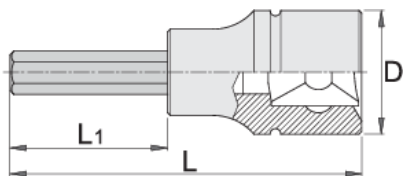

Hlavica zástrčná dlhá - IMBUS 1/2"

192/2HXL

Profiles

Product features

- materiál: hlavica z premium flex chróm vanádiovej ocele
- materiál: hrot z premium plus uhlíkovej ocele
- čeluste sú kalené a tvrdené
- vyrobené v súlade s DIN 7422

		D	L	L1	
603380	5	22.9	100	64	67
603381	6	22.9	100	64	67
619805	6	22.9	183	147	95
603383	7	22.9	100	64	67
603384	8	22.9	100	64	67

D

L

L1

619806	8	22.9	143	107	115
603386	10	22.9	100	64	117
619807	10	22.9	163	127	163
603455	12	22.9	100	64	139
619415	14	22.9	100	64	165

* Obrázky sú symbolické. Všetky rozmery sú v mm, hmotnosť je v g. Všetky udané rozmery sa môžu líšiť v rámci tolerancie.