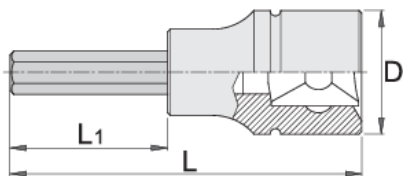

Bussola giravite esagonale lunga 1/2"

192/2HXL

Profili

Attributi del prodotto

- materiale: bussola in acciaio al cromo vanadio flex premium
- materiale: dente in acciaio al carbonio plus premium
- interamente bonificata
- conforme allo standard DIN 7422 (solo misure metriche)

		D	L	L1	
603380	5	22.9	100	64	67
603381	6	22.9	100	64	67
619805	6	22.9	183	147	95
603383	7	22.9	100	64	67
603384	8	22.9	100	64	67

		D	L	L1	
603386	10	22.9	100	64	117
619807	10	22.9	163	127	163
603455	12	22.9	100	64	139
619415	14	22.9	100	64	165

* Le immagini dei prodotti sono puramente simboliche. Tutte le dimensioni sono in mm, peso in grammi.