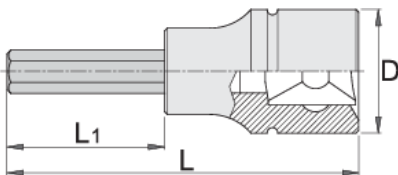

Bussola giravite esagonale lunga 1/2"

192/2HXL

Profili

Attributi del prodotto

- materiale: bussola in acciaio al cromo vanadio flex premium
- materiale: dente in acciaio al carbonio plus premium
- interamente bonificata
- conforme allo standard DIN 7422 (solo misure metriche)

		D	L	L1		
603380	5	22.9	100	64	67	
603381	6	22.9	100	64	67	
619805	6	22.9	183	147	95	Till end of stock
603383	7	22.9	100	64	67	

		D	L	L1		
603384	8	22.9	100	64	67	
619806	8	22.9	143	107	115	Till end of stock
603386	10	22.9	100	64	117	
619807	10	22.9	163	127	163	
603455	12	22.9	100	64	139	
619415	14	22.9	100	64	165	Till end of stock

* Le immagini dei prodotti sono puramente simboliche. Tutte le dimensioni sono in mm, peso in grammi.