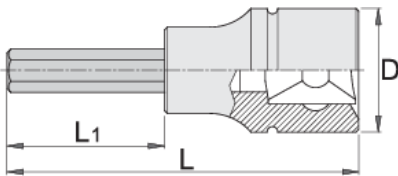

# Μακρύ καρυδάκι για βίδες ALLEN 1/2"

192/2HXL

## Χαρακτηριστικά προϊόντος

- Υλικό: καρυδάκι: χρώμιο βανάδιο, επιχρωμιωμένο.
- μύτη: ειδικός χάλυβα εργαλείων
- οι κεφαλές είναι εξολοκλήρου σκληρυμένες με θερμική επεξεργασία
- κατασκευασμένο σύμφωνα με τα πρότυπα DIN 7422 (μόνο τα μετρικά)

Barcode	Hex Size	D	L	L1	Weight
603380	5	22.9	100	64	67
603381	6	22.9	100	64	67
619805	6	22.9	183	147	95
603383	7	22.9	100	64	67
603384	8	22.9	100	64	67

		D	L	L1	
603386	10	22.9	100	64	117
619807	10	22.9	163	127	163
603455	12	22.9	100	64	139
619415	14	22.9	100	64	165

\* Οι εικόνες των προϊόντων είναι συμβολικές. Όλες οι διαστάσεις είναι σε mm, το βάρος είναι σε γραμμάρια. Όλες οι αναφερόμενες διαστάσεις μπορεί να διαφέρουν σε ανοχές.