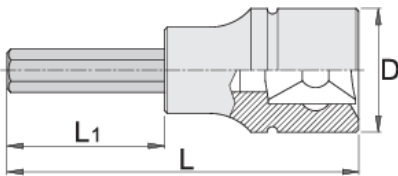

# Μακρύ καρυδάκι για βίδες ALLEN 1/2"

192/2HXL

## Χαρακτηριστικά προϊόντος

- Υλικό: καρυδάκι: χρώμιο βανάδιο, επιχρωμιωμένο.
- μύτη: ειδικός χάλυβα εργαλείων
- οι κεφαλές είναι εξολοκλήρου σκληρυμένες με θερμική επεξεργασία
- κατασκευασμένο σύμφωνα με τα πρότυπα DIN 7422 (μόνο τα μετρικά)

		D	L	L1	
603380	5	22.9	100	64	67
603381	6	22.9	100	64	67
619805	6	22.9	183	147	95
603383	7	22.9	100	64	67
603384	8	22.9	100	64	67

		D	L	L1	
619806	8	22.9	143	107	115
603386	10	22.9	100	64	117
619807	10	22.9	163	127	163
603455	12	22.9	100	64	139
619415	14	22.9	100	64	165

\* Οι εικόνες των προϊόντων είναι συμβολικές. Όλες οι διαστάσεις είναι σε mm, το βάρος είναι σε γραμμάρια. Όλες οι αναφερόμενες διαστάσεις μπορεί να διαφέρουν σε ανοχές.