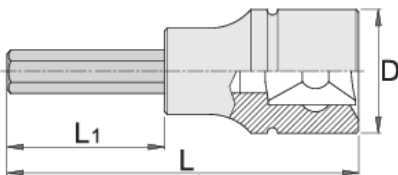

# Μακρύ καρυδάκι για βίδες ALLEN 1/2"

192/2HXL

## Χαρακτηριστικά προϊόντος

- Υλικό: καρυδάκι: χρώμιο βανάδιο, επιχρωμιωμένο.
- μύτη: ειδικός χάλυβα εργαλείων
- οι κεφαλές είναι εξολοκλήρου σκληρυμένες με θερμική επεξεργασία
- κατασκευασμένο σύμφωνα με τα πρότυπα DIN 7422 (μόνο τα μετρικά)

Barcode	Hex Size	D	L	L1	Weight	Availability
603380	5	22.9	100	64	67	
603381	6	22.9	100	64	67	
619805	6	22.9	183	147	95	Till end of stock
603383	7	22.9	100	64	67	

D

L

L1

603384	8	22.9	100	64	67	
619806	8	22.9	143	107	115	Till end of stock
603386	10	22.9	100	64	117	
619807	10	22.9	163	127	163	
603455	12	22.9	100	64	139	
619415	14	22.9	100	64	165	Till end of stock

\* Οι εικόνες των προϊόντων είναι συμβολικές. Όλες οι διαστάσεις είναι σε mm, το βάρος είναι σε γραμμάρια. Όλες οι αναφερόμενες διαστάσεις μπορεί να διαφέρουν σε ανοχές.