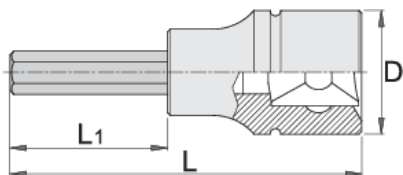

Zástrčné hlavice IMBUS 1/2", prodloužené

192/2HXL

Profily

Vlastnosti produktu

- materiál: hlavice - Premium Flex chrom-vanadium ocel
- materiál: bit - Premium Flex Plus uhlíková ocel
- otvory jsou celé kalené a temperované
- Vyrobeno dle normy DIN 7422 (pouze metrický rozměr)

		D	L	L1	
603380	5	22.9	100	64	67
603381	6	22.9	100	64	67
619805	6	22.9	183	147	95
603383	7	22.9	100	64	67

D

L

L1

603384	8	22.9	100	64	67
619806	8	22.9	143	107	115
603386	10	22.9	100	64	117
619807	10	22.9	163	127	163
603455	12	22.9	100	64	139
619415	14	22.9	100	64	165

* Obrázky produktů jsou symbolické. Všechny rozměry jsou v mm a hmotnost v gramech. Všechny uvedené rozměry se mohou lišit v toleranci.