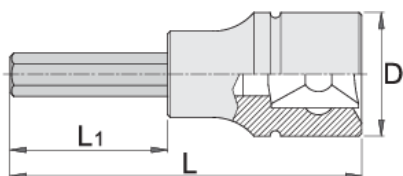

Zástrčné hlavice IMBUS 1/2", prodloužené

192/2HXL

Profily

Vlastnosti produktu

- materiál: hlavice - Premium Flex chrom-vanadium ocel
- materiál: bit - Premium Flex Plus uhlíková ocel
- otvory jsou celé kalené a temperované
- Vyrobeno dle normy DIN 7422 (pouze metrický rozměr)

Barcode	Hexagon	D	L	L1	Weight	Time
603380	5	22.9	100	64	67	
603381	6	22.9	100	64	67	
619805	6	22.9	183	147	95	Till end of stock

D

L

L1

603383	7	22.9	100	64	67	
603384	8	22.9	100	64	67	
619806	8	22.9	143	107	115	Till end of stock
603386	10	22.9	100	64	117	
619807	10	22.9	163	127	163	
603455	12	22.9	100	64	139	
619415	14	22.9	100	64	165	Till end of stock

* Obrázky produktů jsou symbolické. Všechny rozměry jsou v mm a hmotnost v gramech. Všechny uvedené rozměry se mohou lišit v toleranci.