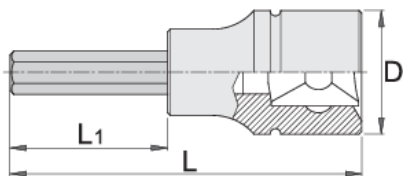

Ključ nasadni imbus dugi, 1/2"

192/2HXL

Profili

Atributi proizvoda

- materijal tijela ključa: krom-vanadij, kromirano
- materijal: vrh: specijalni alatni čelik, nauljeno protiv korozije
- u cijelosti ojačan i zakaljen
- izrađeni prema standardu DIN 7422 (samo metričke dimenzije)

		D	L	L1	
603380	5	22.9	100	64	67
603381	6	22.9	100	64	67
619805	6	22.9	183	147	95
603383	7	22.9	100	64	67
603384	8	22.9	100	64	67

		D	L	L1	
619806	8	22.9	143	107	115
603386	10	22.9	100	64	117
619807	10	22.9	163	127	163
603455	12	22.9	100	64	139
619415	14	22.9	100	64	165

* Slike proizvoda su simbolične. Sve dimenzije su u mm, masa je u g.