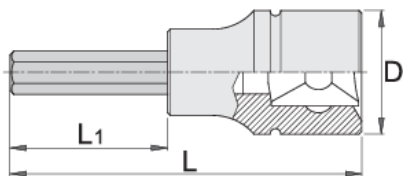

# Ključ nasadni imbus dugi, 1/2"

192/2HXL

## Atributi proizvoda

- materijal tijela ključa: krom-vanadij, kromirano
- materijal: vrh: specijalni alatni čelik, nauljeno protiv korozije
- u cijelosti ojačan i zakaljen
- izrađeni prema standardu DIN 7422 (samo metričke dimenzije)

		D	L	L1	
603380	5	22.9	100	64	67
603381	6	22.9	100	64	67
619805	6	22.9	183	147	95
603383	7	22.9	100	64	67
603384	8	22.9	100	64	67

		D	L	L1	
603386	10	22.9	100	64	117
619807	10	22.9	163	127	163
603455	12	22.9	100	64	139
619415	14	22.9	100	64	165

\* Slike proizvoda su simbolične. Sve dimenzije su u mm, masa je u g.