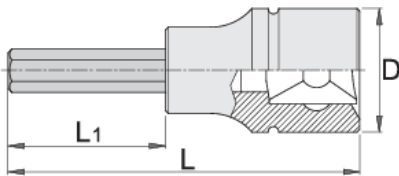

Çelë imbus 1/2" i gjatë

192/2HXL

Profiles

Product features

- Materiali: çelësa gidore prej krom vanadium, krom kromuar
- Materiali: bit: çelik special mjet, anti korrozive shkrirë
- krejtësisht të thekur me te zbutura
- bërë sipas standardit DIN 7422 (vetëm dimension metrikë)

Barcode	Hex Size	D	L	L1	Icon
603380	5	22.9	100	64	67
603381	6	22.9	100	64	67
619805	6	22.9	183	147	95
603383	7	22.9	100	64	67
603384	8	22.9	100	64	67

D

L

L1

603386	10	22.9	100	64	117
619807	10	22.9	163	127	163
603455	12	22.9	100	64	139
619415	14	22.9	100	64	165

* Imazhet e produkteve janë simbolike. Të gjitha dimensionet janë në mm, pesha në gram. Të gjitha dimensionet e listuara mund të ndryshojnë në tolerancë.