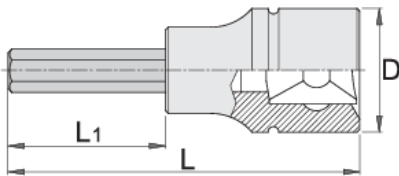

# Çelë imbus 1/2" i gjatë

192/2HXL

## Product features

- Materiali: çelësa gidore prej krom vanadium, krom kromuar
- Materiali: bit: çelik special mjet, anti korrozive shkrirë
- krejtësisht të thekur me te zbutura
- bërë sipas standardit DIN 7422 (vetëm dimension metrikë)

		D	L	L1	
603380	5	22.9	100	64	67
603381	6	22.9	100	64	67
619805	6	22.9	183	147	95
603383	7	22.9	100	64	67
603384	8	22.9	100	64	67

		D	L	L1	
619806	8	22.9	143	107	115
603386	10	22.9	100	64	117
619807	10	22.9	163	127	163
603455	12	22.9	100	64	139
619415	14	22.9	100	64	165

\* Imazhet e produkteve janë simbolike. Të gjitha dimensionet janë në mm, pesha në gram. Të gjitha dimensionet e listuara mund të ndryshojnë në tolerancë.