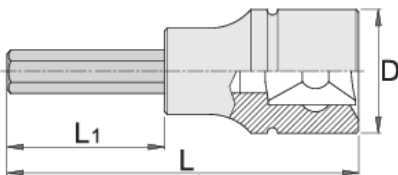

Çelë imbus 1/2" i gjatë

192/2HXL

Profiles

Product features

- Materiali: çelësa gidore prej krom vanadium, krom kromuar
- Materiali: bit: çelik special mjet, anti korrozive shkrirë
- krejtësisht të thekur me te zbutura
- bërë sipas standardit DIN 7422 (vetëm dimension metrikë)

Barcode	Hex Head	D	L	L1	Weight	Availability
603380	5	22.9	100	64	67	
603381	6	22.9	100	64	67	
619805	6	22.9	183	147	95	Till end of stock
603383	7	22.9	100	64	67	

D

L

L1

603384	8	22.9	100	64	67	
619806	8	22.9	143	107	115	Till end of stock
603386	10	22.9	100	64	117	
619807	10	22.9	163	127	163	
603455	12	22.9	100	64	139	
619415	14	22.9	100	64	165	Till end of stock

* Imazhet e produkteve janë simbolike. Të gjitha dimensionet janë në mm, pesha në gram. Të gjitha dimensionet e listuara mund të ndryshojnë në tolerancë.