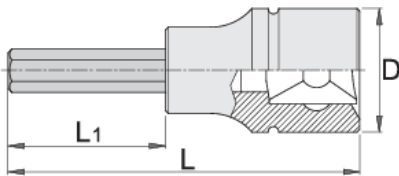

Çelë imbus 1/2" i gjatë

192/2HXL

Profiles

Product features

- Materiali: çelësa gidore prej krom vanadium, krom kromuar
- Materiali: bit: çelik special mjet, anti korrozive shkrirë
- krejtësisht të thekur me te zbutura
- bërë sipas standardit DIN 7422 (vetëm dimension metrikë)

		D	L	L1	
603380	5	22.9	100	64	67
603381	6	22.9	100	64	67
619805	6	22.9	183	147	95
603383	7	22.9	100	64	67
603384	8	22.9	100	64	67

		D	L	L1	
619806	8	22.9	143	107	115
603386	10	22.9	100	64	117
619807	10	22.9	163	127	163
603455	12	22.9	100	64	139
619415	14	22.9	100	64	165

* Imazhet e produkteve janë simbolike. Të gjitha dimensionet janë në mm, pesha në gram. Të gjitha dimensionet e listuara mund të ndryshojnë në tolerancë.