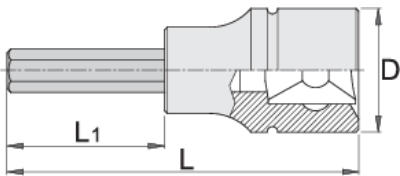

# Çelë imbus 1/2" i gjatë

192/2HXL

## Product features

- Materiali: çelësa gidore prej krom vanadium, krom kromuar
- Materiali: bit: çelik special mjet, anti korrozive shkrirë
- krejtësisht të thekur me te zbutura
- bërë sipas standardit DIN 7422 (vetëm dimension metrikë)

		D	L	L1	
603380	5	22.9	100	64	67
603381	6	22.9	100	64	67
619805	6	22.9	183	147	95
603383	7	22.9	100	64	67
603384	8	22.9	100	64	67

		D	L	L1	
619806	8	22.9	143	107	115
603386	10	22.9	100	64	117
619807	10	22.9	163	127	163
603455	12	22.9	100	64	139
619415	14	22.9	100	64	165

\* Imazhet e produkteve janë simbolike. Të gjitha dimensionet janë në mm, pesha në gram. Të gjitha dimensionet e listuara mund të ndryshojnë në tolerancë.