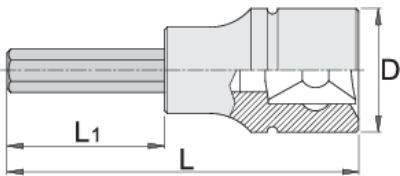

Çelë imbus 1/2" i gjatë

192/2HXL

Profiles

Product features

- Materiali: çelësa gidore prej krom vanadium, krom kromuar
- Materiali: bit: çelik special mjet, anti korrozive shkrirë
- krejtësisht të thekur me te zbutura
- bërë sipas standardit DIN 7422 (vetëm dimension metrikë)

Barcode	Hex Size	D	L	L1	Icon
603380	5	22.9	100	64	67
603381	6	22.9	100	64	67
619805	6	22.9	183	147	95
603383	7	22.9	100	64	67
603384	8	22.9	100	64	67

		D	L	L1	
619806	8	22.9	143	107	115
603386	10	22.9	100	64	117
619807	10	22.9	163	127	163
603455	12	22.9	100	64	139
619415	14	22.9	100	64	165

* Imazhet e produkteve janë simbolike. Të gjitha dimensionet janë në mm, pesha në gram. Të gjitha dimensionet e listuara mund të ndryshojnë në tolerancë.