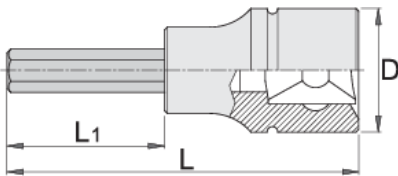

# Çelë imbus 1/2" i gjatë

192/2HXL

## Product features

- Materiali: çelësa gidore prej krom vanadium, krom kromuar
- Materiali: bit: çelik special mjet, anti korrozive shkrirë
- krejtësisht të thekur me te zbutura
- bërë sipas standardit DIN 7422 (vetëm dimension metrikë)

Barcode	Hex Head Size	D	L	L1	Icon
603380	5	22.9	100	64	67
603381	6	22.9	100	64	67
619805	6	22.9	183	147	95
603383	7	22.9	100	64	67
603384	8	22.9	100	64	67

		D	L	L1	
619806	8	22.9	143	107	115
603386	10	22.9	100	64	117
619807	10	22.9	163	127	163
603455	12	22.9	100	64	139
619415	14	22.9	100	64	165

\* Imazhet e produkteve janë simbolike. Të gjitha dimensionet janë në mm, pesha në gram. Të gjitha dimensionet e listuara mund të ndryshojnë në tolerancë.