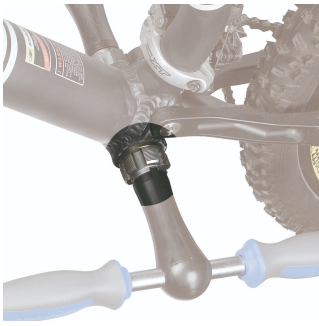

Taps BSA

1697.1

Profielen

Product attributen

- materiaal: premium plus carbonstaal
- Left and right taps available in set for article 1697.
- Set of taps L & R BSA 1.3/8 × 24 TPI

617310

1.3/8 x 24 tpi (BSA)

A

18

117

* Afbeeldingen van producten zijn symbolisch. Alle afmetingen zijn in mm en gewicht in gram. Alle vermelde afmetingen kunnen variëren in tolerantie.

Gebruik (Afbeeldingen)

Accessoires

Adaptor for tap BSA

Guide for taps 1697.1 and 1698.1