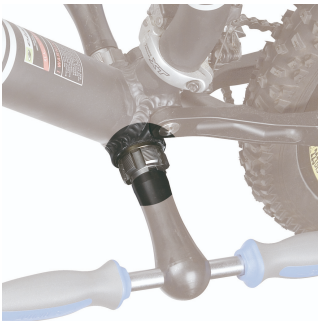

탭 BSA

1697.1

프로파일

제품 특징

- 재질: 프리미엄 플러스 카본 스틸
- 1697 세트에서 사용할 수 있는 왼쪽 및 오른쪽 탭.
- 탭 세트 L & R BSA 1.3/8 × 24 TPI

617310

1.3/8 x 24 tpi (BSA)

A

18

117

* Images of products are symbolic. All dimensions are in mm, and weight in grams. All listed dimensions may vary in tolerance.

사용법 (사진)

액세서리

탭 BSA용 어댑터

탭 1697.1 및 1698.1 가이드