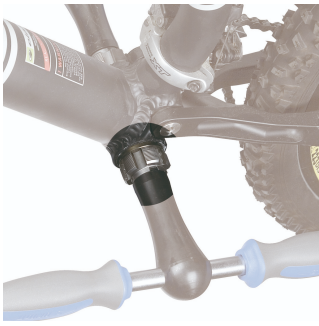

액세서리

탭 BSA용 어댑터

탭 1697.1 및 1698.1 가이드