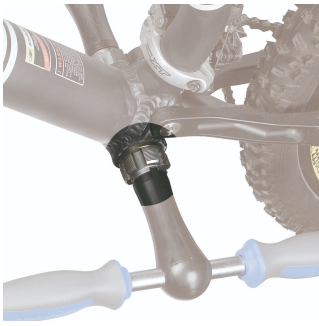

탭 BSA

1697.1

프로파일

제품 특징

- 재질: 프리미엄 플러스 카본 스틸
- 1697 세트에서 사용할 수 있는 왼쪽 및 오른쪽 탭.
- 탭 세트 L & R BSA 1.3/8 × 24 TPI

617310

1.3/8 x 24 tpi (BSA)

A

18

117

* Images of products are symbolic. All dimensions are in mm, and weight in grams. All listed dimensions may vary in tolerance.

사용법 (사진)

액세서리

탭 BSA용 어댑터

탭 1697.1 및 1698.1 가이드