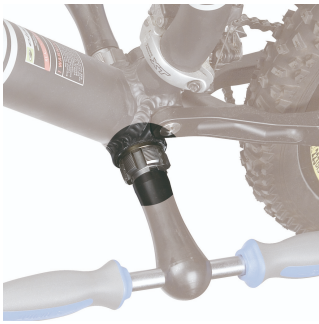

Maschi di ricambio per 1697

1697.1

Profili

Attributi del prodotto

- materiale: acciaio al carbonio plus premium
- Coppi di maschi, destro e sinistro, per articolo 1697
- Serie di maschi L & R BSA 1.3/8 × 24 TPI

617310

1.3/8 x 24 tpi (BSA)

A

18

117

* Le immagini dei prodotti sono puramente simboliche. Tutte le dimensioni sono in mm, peso in grammi.

Utilizzo (pictures)

Accessories

Adattatore per maschi BSA

Guida per maschi 1697.1 e 1698.1