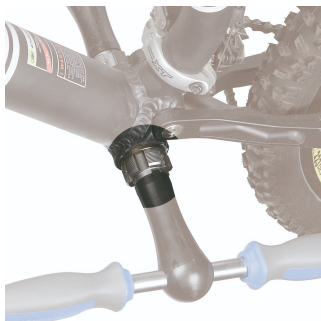

## Attributi del prodotto

- materiale: acciaio al carbonio plus premium
- Coppi di maschi, destro e sinistro, per articolo 1697
- Serie di maschi L & R BSA 1.3/8 × 24 TPI

617310

1.3/8 x 24 tpi ( BSA)

A

18

117

\* Le immagini dei prodotti sono puramente simboliche. Tutte le dimensioni sono in mm, peso in grammi.

Utilizzo (pictures)