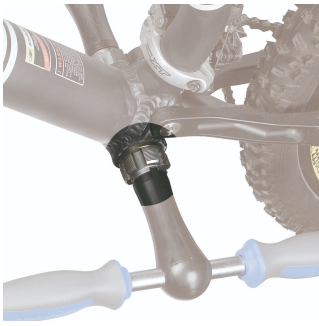

Taraud de boîtier de pédalier pour 1697

1697.1

Profils

Description produit

- matière : acier au carbone Premium Plus
- Jeu de tarauds pour filetage à droite et à gauche pour ref. 1697
- Jeu de tarauds L & R BSA 1.3/8 × 24 TPI

617310

1.3/8 x 24 tpi (BSA)

A

18

117

* Les images des produits ne sont pas contractuelles. Toutes les dimensions sont en mm, les poids en grammes.

Utilisation (pictures)

Accessories