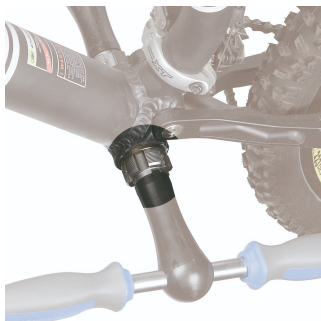

Taraud de boîtier de pédalier pour 1697

1697.1

Profils

Description produit

- matière : acier au carbone Premium Plus
- Jeu de tarauds pour filetage à droite et à gauche pour ref. 1697
- Jeu de tarauds L & R BSA 1.3/8 × 24 TPI

617310

1.3/8 x 24 tpi (BSA)

A

18

117

* Les images des produits ne sont pas contractuelles. Toutes les dimensions sont en mm, les poids en grammes.

Utilisation (pictures)

Accessories