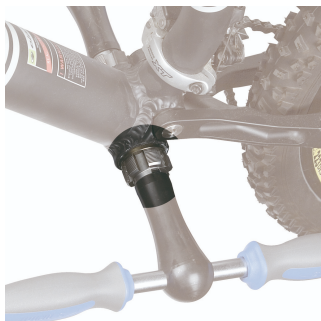

Accessories

Adaptateur pour tarauds BSA

Guide pour les références 1697.1 et 1698.1