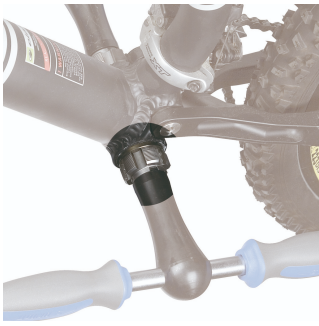

Accesorios

Adaptador para grifería BSA

Guía para los grifos 1697.1 y 1698.1.