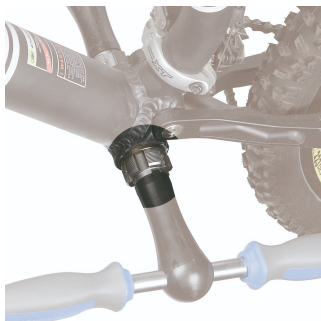

Accesorios

Adaptador para grifería BSA

Guía para los grifos 1697.1 y 1698.1.