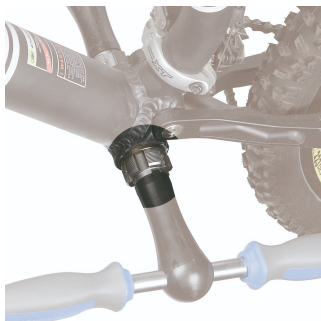

Метчици BSA

1697.1

Профили

Параметри на продукта

- Материал: специална инструментална стомана
- предлагат се в комплект леви и десни метчици за арт. 1697
- Комплект метчици L & R BSA 1.3/8 x 24 TPI

617310

1.3/8 x 24 tpi (BSA)

A

18

117

* Снимките на продуктите са символични. Всички размери са в мм., теглото е в грамове .

Употреба (снимки)

Акcesoари

Адаптер за метчици BSA

Водач за метчици 1697.1 и 1698.1