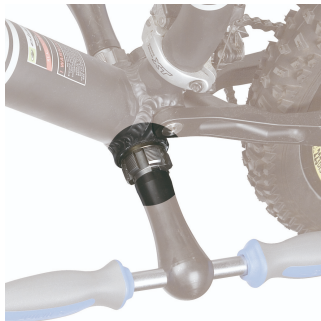

Акcesoари

Адаптер за метчици BSA

Водач за метчици 1697.1 и 1698.1