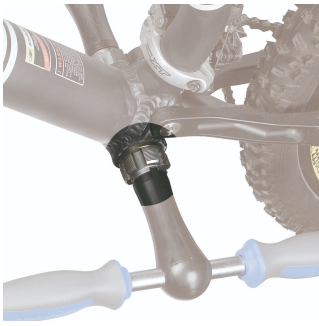

Accessoires

Adaptor for tap BSA

Guide for taps 1697.1 and 1698.1