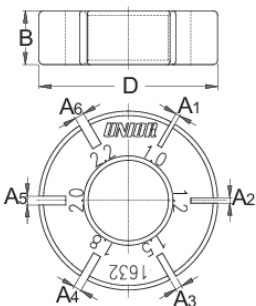

Ключ спицевый для плоских nipples

1632

Профили

Описание товара

- материал: полиамид

D

A

S1

1,0

1,2

1,5

1,8

2,0

2,2

22

* Изображения продуктов носят демонстрационный характер. Все размеры указаны в миллиметрах, вес в граммах.