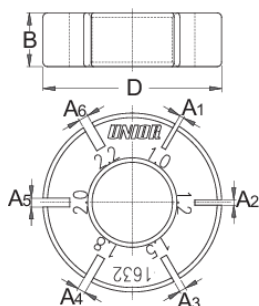

Ключ спицевый для плоских nipples

1632

Профили

Описание товара

- материал: полиамид

D

A

S1

1,0

1,2

1,5

1,8

2,0

2,2

22

* Изображения продуктов носят демонстрационный характер. Все размеры указаны в миллиметрах, вес в граммах.