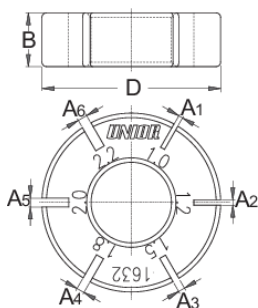

Ключ спицевый для плоских nipples

1632

Профили

Описание товара

- материал: полиамид

D

A

S1

1,0

1,2

1,5

1,8

2,0

2,2

22

* Изображения продуктов носят демонстрационный характер. Все размеры указаны в миллиметрах, вес в граммах.