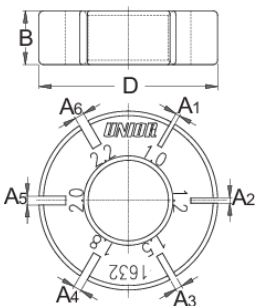

Flat spoke holder

1632

Profielen

Product attributen

- materiaal: polyamide

D

A

S1

1,0

1,2

1,5

1,8

2,0

2,2

22

* Afbeeldingen van producten zijn symbolisch. Alle afmetingen zijn in mm en gewicht in gram. Alle vermelde afmetingen kunnen variëren in tolerantie.