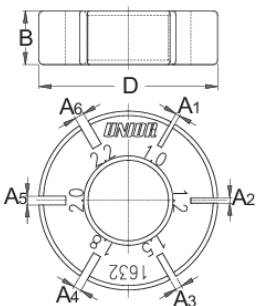

Flat spoke holder

1632

Profielen

Product attributen

- materiaal: polyamide

D

A

S1

1,0

1,2

1,5

1,8

2,0

2,2

22

* Afbeeldingen van producten zijn symbolisch. Alle afmetingen zijn in mm en gewicht in gram. Alle vermelde afmetingen kunnen variëren in tolerantie.