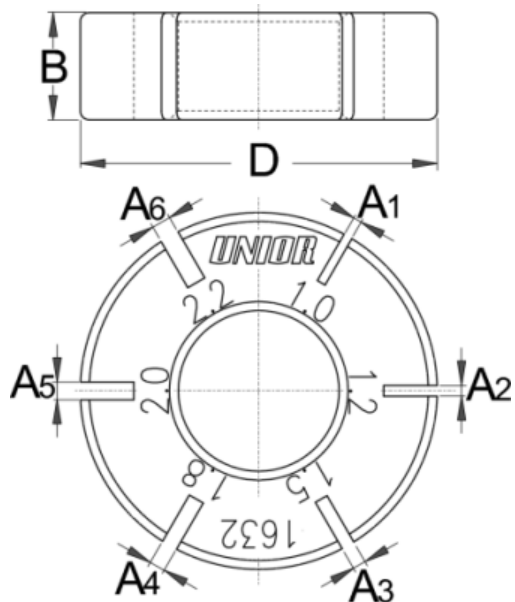

Flat spoke holder

1632

Usage

Product attributes

- material: polyamide

Barcode	D	A	S1	S2	S3	S4	S5	S6	Icon
---------	---	---	----	----	----	----	----	----	------

617588	40	12	1,0	1,2	1,5	1,8	2,0	2,2	22
--------	----	----	-----	-----	-----	-----	-----	-----	----

Retail packaging

Barcode	MB	MC	MA	Icon
---------	----	----	----	------

617588	44	15	150	21
--------	----	----	-----	----

Transport packaging

Barcode	Icon	TB	TC	TA	Icon
---------	------	----	----	----	------