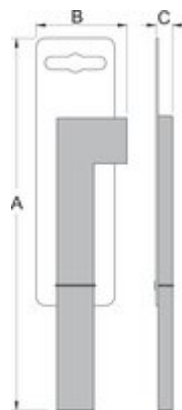

Flat spoke holder

1632

Usage

Product attributes

- material: polyamide

Barcode	D	A	S1	S2	S3	S4	S5	S6	Icon
---------	---	---	----	----	----	----	----	----	------

617588	40	12	1,0	1,2	1,5	1,8	2,0	2,2	22
--------	----	----	-----	-----	-----	-----	-----	-----	----

Retail packaging

Barcode	MB	MC	MA	Icon
---------	----	----	----	------

617588	44	15	150	21
--------	----	----	-----	----

Transport packaging

Barcode	Icon	TB	TC	TA	Icon
---------	------	----	----	----	------