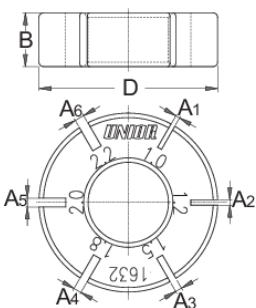

celes për fiksimin foli banesë

1632

Profiles

Product features

- Materiali: poliamide

D

A

S1

1,0

1,2

1,5

1,8

2,0

2,2

22

* Imazhet e produkteve janë simbolike. Të gjitha dimensionet janë në mm, pesha në gram. Të gjitha dimensionet e listuara mund të ndryshojnë në tolerancë.