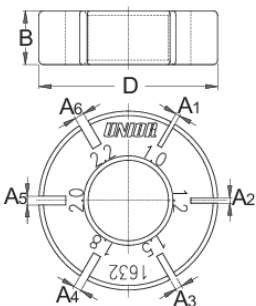

celes për fiksimin foli banesë

1632

Profiles

Product features

- Materiali: poliamide

D

A

S1

1,0

1,2

1,5

1,8

2,0

2,2

22

* Imazhet e produkteve janë simbolike. Të gjitha dimensionet janë në mm, pesha në gram. Të gjitha dimensionet e listuara mund të ndryshojnë në tolerancë.