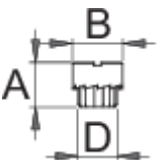

Rayba, yedek parça

1694.1

Profiles

Product features

- malzeme: özel alet çeliği
- reamer for head tube with diameter 1.1/8"

D''

A

B

617824

1.1/8"

39

44,1

295

* Ürünlerin resimleri semboliktir. Bütün boyutlar mm ve ağırlık gram cinsindedir.

Accessories

 Head tube facing tool frame