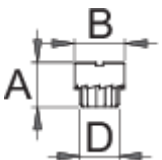

## Product features

- malzeme: 6zel alet elięi
- reamer for head tube with diameter 1.1/8"

D''

A

B

617824

1.1/8"

39

44,1

295

\* Ürünlerin resimleri semboliktir. Bütün boyutlar mm ve ağırlık gram cinsindedir.