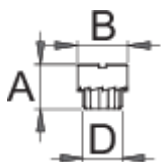

Robilnik ležišč šalic krmilnega ležaja

1694.1

Profili

Atributi izdelka

- material: Premium Plus ogljikovo jeklo
- robilnik za krmilno cev premera 1.1/8"

D"

A

B

617824

1.1/8"

39

44,1

295

* Slike proizvodov so simbolične. Vse dimenzije so v mm, masa v g. Vse navedene dimenzije lahko odstopajo v tolerančnih merah.

Accessories

Ogrodje orodja za robljenje ležišč šalic krmilnega ležaja