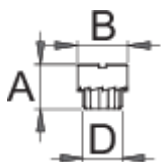

Robilnik ležišč šalic krmilnega ležaja

1694.1

Profili

Atributi izdelka

- material: Premium Plus ogljikovo jeklo
- robilnik za krmilno cev premera 1.1/8"

D"

A

B

617824

1.1/8"

39

44,1

295

* Slike proizvodov so simbolične. Vse dimenzije so v mm, teža v g. Vse navedene dimenzije lahko odstopajo v tolerančnih merah.

Accessories

Ogrodje orodja za robljenje ležišč šalic krmilnega ležaja