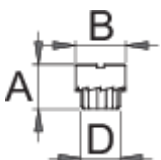

Skrutka pre 1694

1694.1

Profiles

Product features

- materiál: premium plus uhlíková ocel'
- výstružník pre hlavovú trubku s priemerom 1.1/8"

D"

A

B

617824

1.1/8"

39

44,1

295

* Obrázky sú symbolické. Všetky rozmery sú v mm, hmotnosť je v g. Všetky udané rozmery sa môžu líšiť v rámci tolerancie.

Accessories

Rám výstružníku