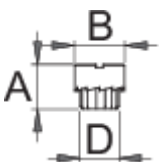

Αλεξουάρ για το 1694

1694.1

Προφίλ

Χαρακτηριστικά προϊόντος

- υλικό: premium plus ανθρακούχος χάλυβας
- reamer for head tube with diameter 1.1/8"

D"

A

B

617824

1.1/8"

39

44,1

295

* Οι εικόνες των προϊόντων είναι συμβολικές. Όλες οι διαστάσεις είναι σε mm, το βάρος είναι σε γραμμάρια. Όλες οι αναφερόμενες διαστάσεις μπορεί να διαφέρουν σε ανοχές.

Παρελκόμενα

 Head tube facing tool frame