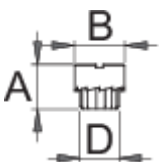

Αλεξουάρ για το 1694

1694.1

Προφίλ

Χαρακτηριστικά προϊόντος

- υλικό: premium plus ανθρακούχος χάλυβας
- reamer for head tube with diameter 1.1/8"

D"

A

B

617824

1.1/8"

39

44,1

295

* Οι εικόνες των προϊόντων είναι συμβολικές. Όλες οι διαστάσεις είναι σε mm, το βάρος είναι σε γραμμάρια. Όλες οι αναφερόμενες διαστάσεις μπορεί να διαφέρουν σε ανοχές.

Παρελκόμενα

 Head tube facing tool frame