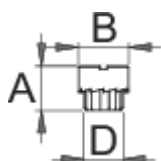

Shtrydhëse, pjesë këmbimi

1694.1

Profiles

[./al/support/warranty.](#)

Product features

- Materiali: çeliku të veçantë mjet
- reamer for head tube with diameter 1.1/8"

617824

D"

1.1/8"

A

39

B

44,1

295

Retail packaging

Barcode	MA	MB	MC	Icon
617824	175	80	39	365