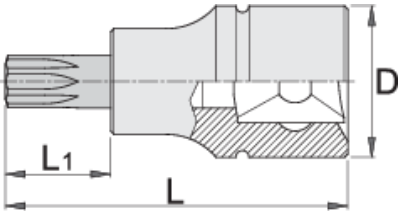

TX profilli tornavida lokması 1/2"

192/2TX

Profiles

Product features

- malzeme: lokma: krom vanadyum, krom kaplamalı
- malzeme: uç: özel alaşımlı alet çeliği, korozyon önleyici yağla kaplı
- tamamen sertleştirilmiş ve temperlenmiş

		D	L	L1	
605562	TX 20	22.9	52	16	71
605563	TX 25	22.9	52	16	73
605564	TX 27	22.9	52	16	73

		D	L	L1	
605565	TX 30	22.9	52	16	75
605566	TX 40	22.9	52	16	77
605567	TX 45	22.9	52	16	78
605568	TX 50	22.9	52	16	80
605569	TX 55	22.9	57	21	85
605570	TX 60	22.9	57	21	96

* Ürünlerin resimleri semboliktir. Bütün boyutlar mm ve ağırlık gram cinsindedir.

Usage (pictures)