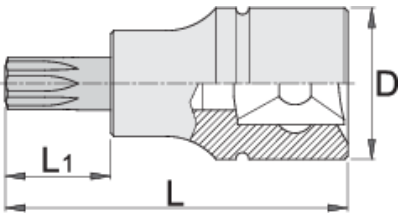

TX profilli tornavida lokması 1/2"

192/2TX

Profiles

Product features

- malzeme: lokma: krom vanadyum, krom kaplamalı
- malzeme: uç: özel alaşımlı alet çeliği, korozyon önleyici yağla kaplı
- tamamen sertleştirilmiş ve temperlenmiş

		D	L	L1	
605562	TX 20	22.9	52	16	71
605563	TX 25	22.9	52	16	73

		D	L	L1	
605564	TX 27	22.9	52	16	73
605565	TX 30	22.9	52	16	75
605566	TX 40	22.9	52	16	77
605567	TX 45	22.9	52	16	78
605568	TX 50	22.9	52	16	80
605569	TX 55	22.9	57	21	85
605570	TX 60	22.9	57	21	96

* Ürünlerin resimleri semboliktir. Bütün boyutlar mm ve ağırlık gram cinsindedir.

Usage (pictures)